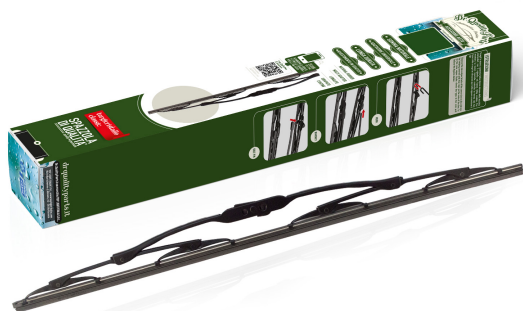

Spazzola SPARBLADE CLASSIC SB350 350mm 14 (1PCS)

Codice articolo: 26350 - EAN: 8059482573887

Questo prodotto sostituisce il codice: 8059482576000

DATI TECNICI

Informazioni sul prodotto

Linea prodotto	Classic
Adattatori presenti	A, A1 (Hook 8x3 9x3 9x4 bay.)
Lato montaggio	anteriore
Lato montaggio	posteriore
Lunghezza [mm]	350
Lunghezza [pollici]	14
Quantità	1
Tipo spazzola tergi	Spazzola tergi a staffa

NUMERI OE

Il prodotto **26350** è compatibile con i seguenti prodotti:

FIAT	LAND ROVER	MAZDA	NISSAN
71803482	DKC000110PMD	8134673309S, DF7267330	288901HA3B, 288901HA3D, 288901KE1A, 288904A00F, 288905FA0B
OPEL	TOYOTA		
95518316	852120D010, 852120D061, 8521244032, 8521252010, 85212YZZAB		

RICAMBI SIMILI (CROSS REFERENCE)

Il prodotto **26350** sostituisce anche:

BOSCH	CHAMPION	DENSO	VALEO
3397004578, 3397007503, 3397007504, 3397007570, 3397007589, 3397010270, 3397010274, 3397010406	A36/B01, E36/B01	DM-035	574107