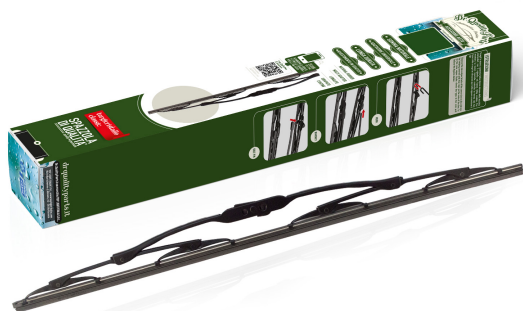

# Wiper Blade SPARBLADE CLASSIC SB700 700mm 28 (1PCS)

Item number: 26700 - EAN: 8059482574006

This product replaces the code: 8059482576017

### Product information

Product line	Classic
Adattatori presenti	A (Hook 9x3 9x4 bay.)
Lato montaggio	anteriore
Lunghezza [mm]	700
Lunghezza [pollici]	28
Quantità	1
Tipo spazzola tergi	Spazzola tergi a staffa