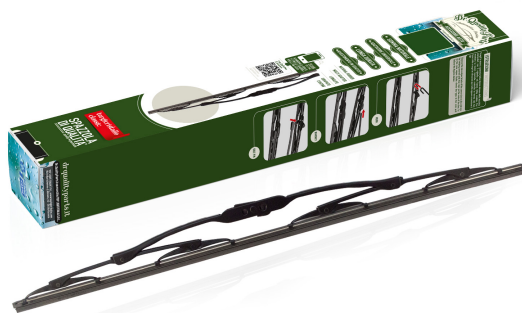

# Spazzola SPARBLADE CLASSIC SB700 700mm 28 (1PCS)

**Codice articolo:** 26700 - **EAN:** 8059482574006

Questo prodotto sostituisce il codice: 8059482576017

### Informazioni sul prodotto

Linea prodotto	Classic
Adattatori presenti	A (Hook 9x3 9x4 bay.)
Lato montaggio	anteriore
Lunghezza [mm]	700
Lunghezza [pollici]	28
Quantità	1
Tipo spazzola tergi	Spazzola tergi a staffa