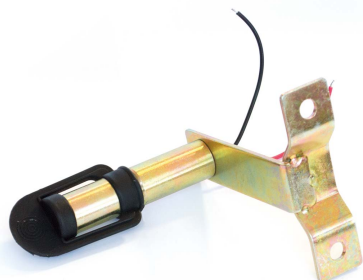

Asta per Lampeggiante Flex a L

Codice articolo: 39232 - EAN: 8056324392323

DATI TECNICI

Informazioni sul prodotto

Forma	Forma ad L
-------	------------