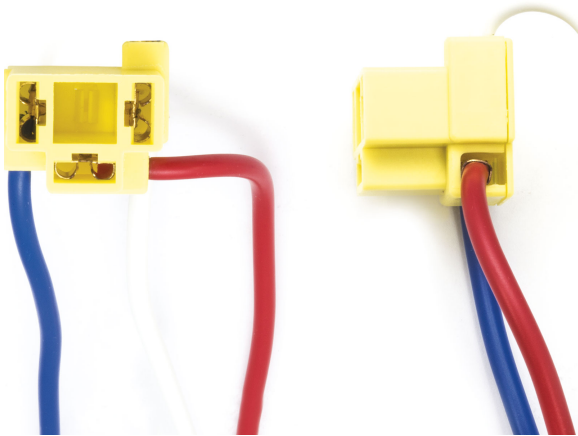

Connector H4 Angle (1PCS)

Item number: 40715 - EAN: 8056324399278

TECHNICAL DATA

Product information

Quantità	1
Tipo lampada	H4
Tipo spina	Femmina
Tipo zoccolo	P43t
Uscita Cavi	ad Angolo