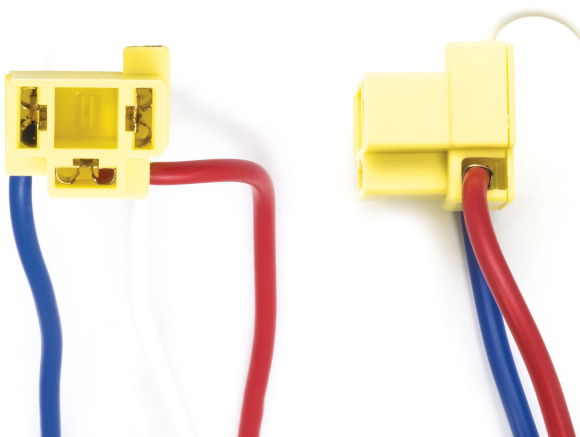

## Connettore H4 Uscita adAngolo

Codice articolo: 40715 - EAN: 8056324399278

#### Informazioni sul prodotto

Quantità	1
Tipo lampada	H4
Tipo spina	Femmina
Tipo zoccolo	P43t
Uscita Cavi	ad Angolo