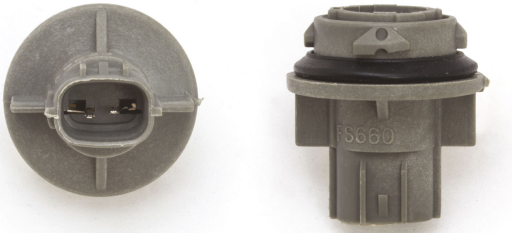

Connector P21W (1PCS)

Item number: 40719 - EAN: 8056324399315

TECHNICAL DATA

Product information

Quantità	1
Tipo lampada	P21W
Tipo spina	Femmina
Tipo zoccolo	BA15S