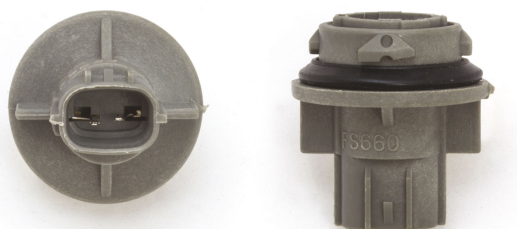

## Connettore P21W

Codice articolo: 40719 - EAN: 8056324399315

#### Informazioni sul prodotto

Quantità	1
Tipo lampada	P21W
Tipo spina	Femmina
Tipo zoccolo	BA15S