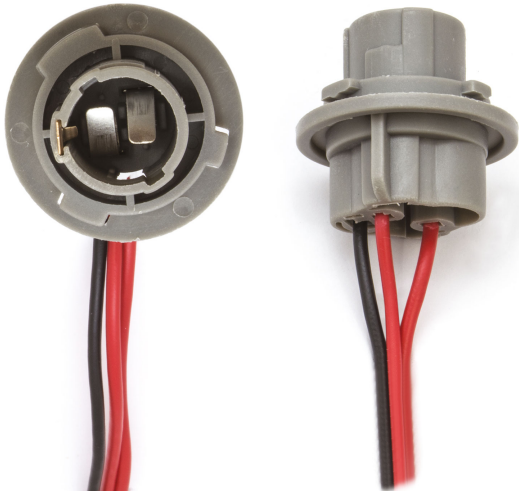

Connector PY21/5W (1PCS)

Item number: 40720 - EAN: 8056324399322

TECHNICAL DATA

Product information

Quantità	1
Tipo Lampada	PY21/5W
Tipo zoccolo	BAY15D