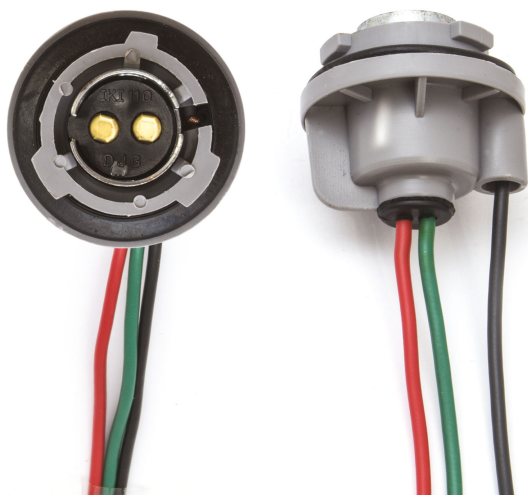

Connettore PY21/5W

Codice articolo: 40721 - EAN: 8056324399339

DATI TECNICI

Informazioni sul prodotto

Quantità	1
Tipo Lampada	PY21/5W
Tipo spina	Femmina
Tipo zoccolo	BAY15D