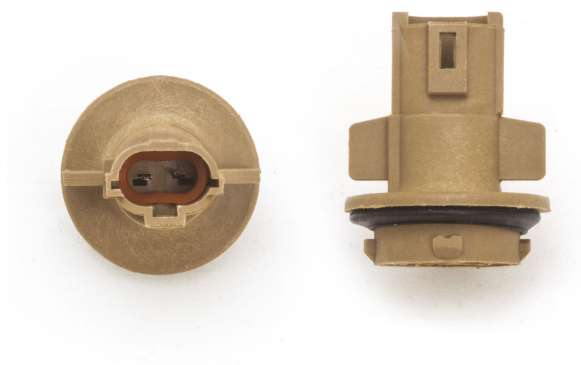

Connector P21W (1PCS)

Item number: 40722 - EAN: 8056324399346

TECHNICAL DATA

Product information

| | |
|--------------|-------|
| Quantità | 1 |
| Tipo zoccolo | BA15S |