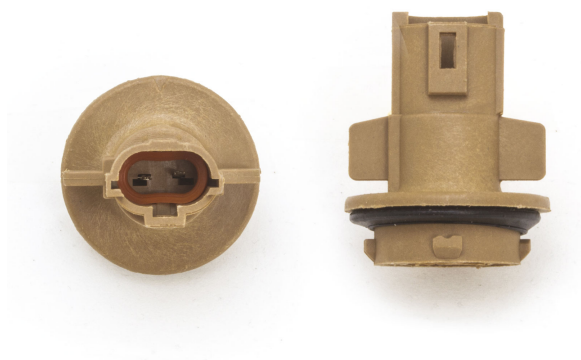

Connettore P21W

Codice articolo: 40722 - EAN: 8056324399346

DATI TECNICI

Informazioni sul prodotto

Quantità	1
Tipo zoccolo	BA15S