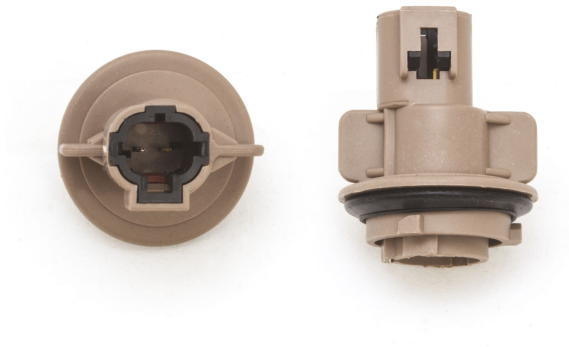

Connector P21W (1PCS)

Item number: 40723 - EAN: 8056324399353

TECHNICAL DATA

Product information

Quantità	1
Tipo zoccolo	BA15S