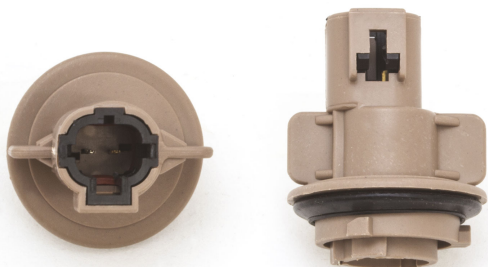

## Connettore P21W

Codice articolo: 40723 - EAN: 8056324399353

---

#### Informazioni sul prodotto

Quantità	1
Tipo zoccolo	BA15S