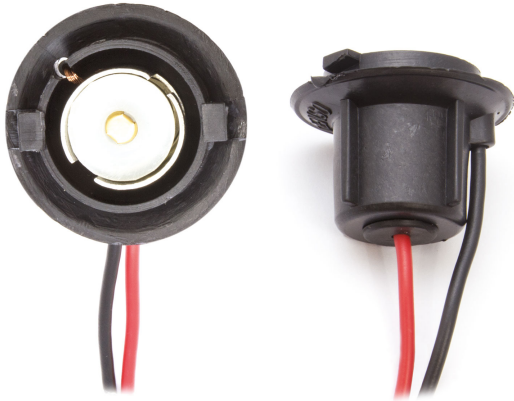

Connector P21W (1PCS)

Item number: 40724 - EAN: 8056324399360

TECHNICAL DATA

Product information

Quantità	1
Tipo lampada	P21W
Tipo spina	Femmina
Tipo zoccolo	BA15S