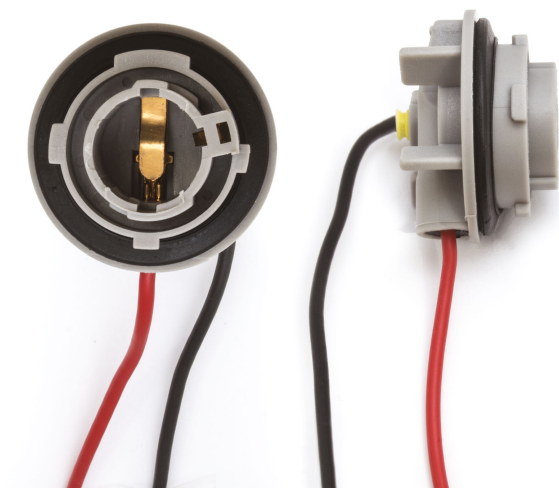

Connector P21W (1PCS)

Item number: 40727 - EAN: 8056324399391

TECHNICAL DATA

Product information

Quantità	1
Tipo lampada	P21W
Tipo spina	Femmina
Tipo zoccolo	BA15S