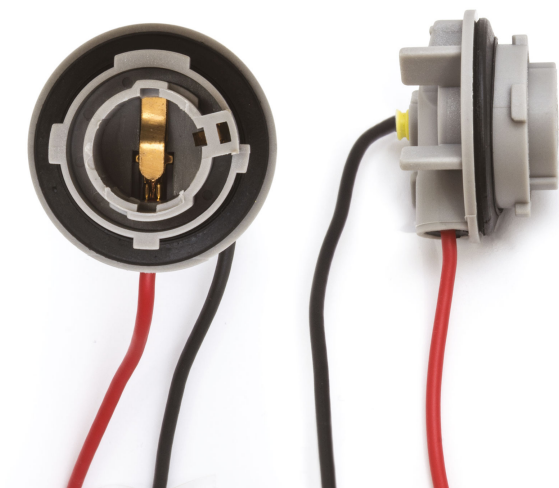

Connettore P21W

Codice articolo: 40727 - EAN: 8056324399391

DATI TECNICI

Informazioni sul prodotto

Quantità	1
Tipo lampada	P21W
Tipo spina	Femmina
Tipo zoccolo	BA15S