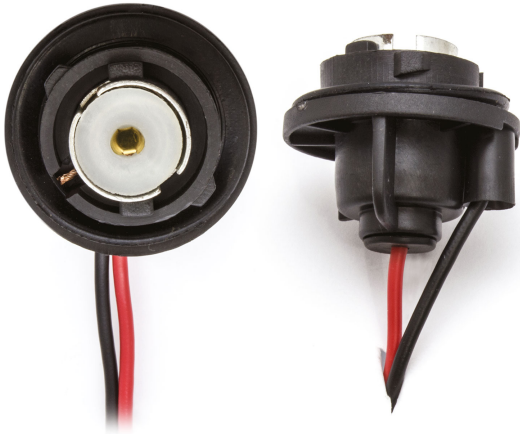

Connector P21W (1PCS)

Item number: 40729 - EAN: 8056324399414

TECHNICAL DATA

Product information

Quantità	1
Tipo zoccolo	BA15S