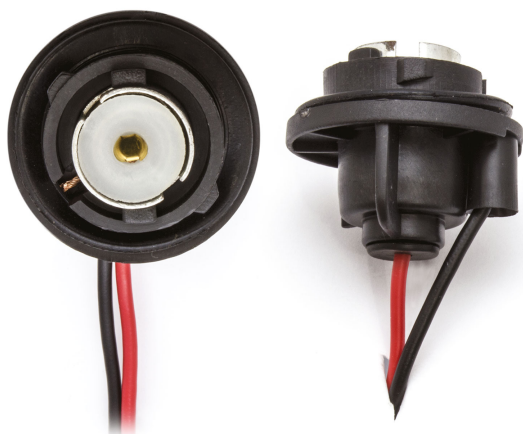

Connettore P21W

Codice articolo: 40729 - EAN: 8056324399414

DATI TECNICI

Informazioni sul prodotto

| | |
|--------------|-------|
| Quantità | 1 |
| Tipo zoccolo | BA15S |