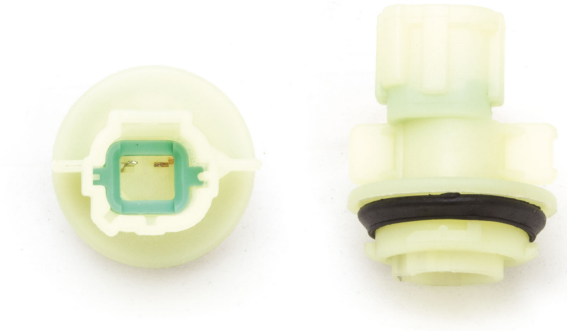

## Connettore P21W

Codice articolo: 40730 - EAN: 8056324399421

---

#### Informazioni sul prodotto

Quantità	1
Tipo zoccolo	BA15S