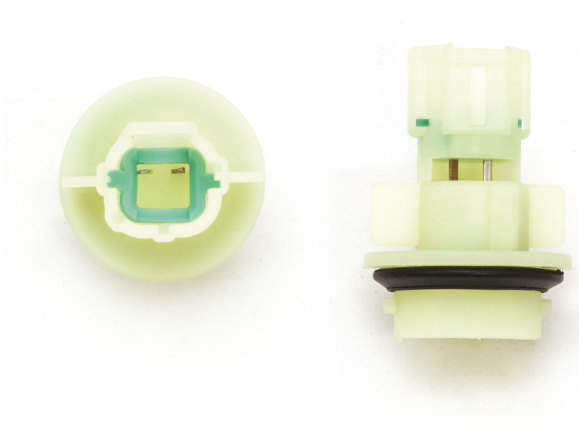

Connector P21W (1PCS)

Item number: 40731 - EAN: 8056324399438

TECHNICAL DATA

Product information

Quantità	1
Tipo zoccolo	BA15S