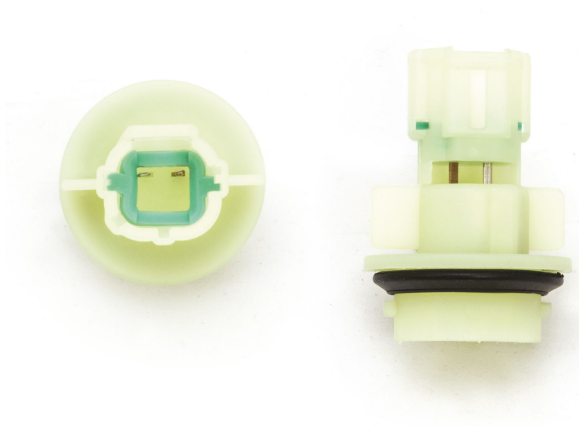

## Connettore P21W

Codice articolo: 40731 - EAN: 8056324399438

#### Informazioni sul prodotto

Quantità	1
Tipo zoccolo	BA15S