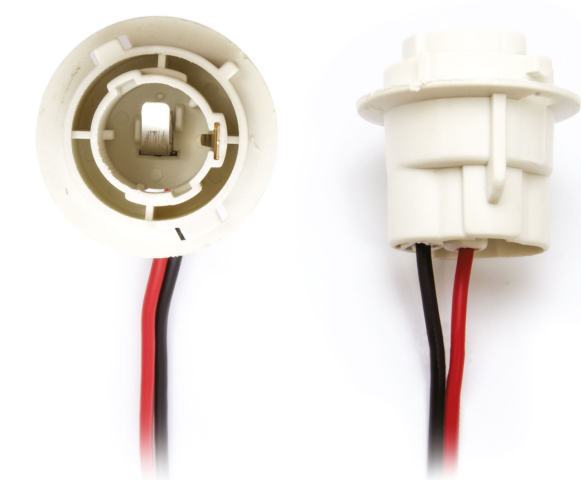

Connector P21W (1PCS)

Item number: 40732 - EAN: 8056324399445

TECHNICAL DATA

Product information

Quantità	1
Tipo lampada	P21W
Tipo spina	Femmina
Tipo zoccolo	BA15S