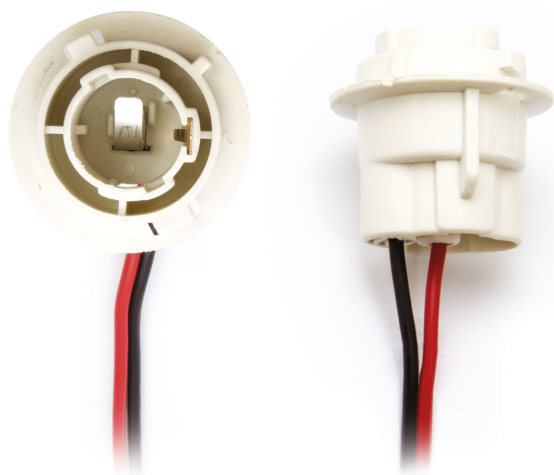

Connettore P21W

Codice articolo: 40732 - EAN: 8056324399445

DATI TECNICI

Informazioni sul prodotto

Quantità	1
Tipo lampada	P21W
Tipo spina	Femmina
Tipo zoccolo	BA15S