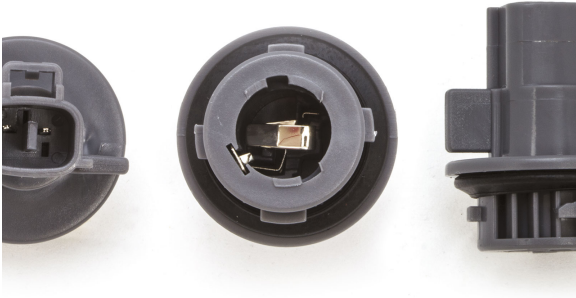

Connector P21W (1PCS)

Item number: 40733 - EAN: 8056324399452

TECHNICAL DATA

Product information

Quantità	1
Tipo zoccolo	BA15S