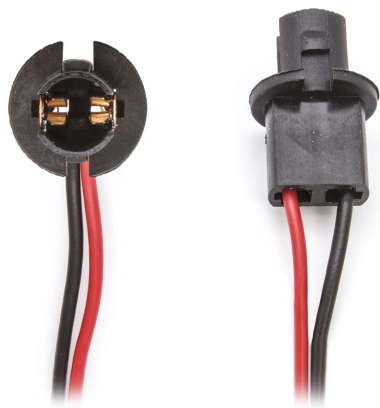

Connector T10 (1PCS)

Item number: 40734 - EAN: 8056324399469

TECHNICAL DATA

Product information

Quantità	1
Tipo lampada	W5W
Tipo spina	Femmina
Tipo zoccolo	W2,1x9,5d