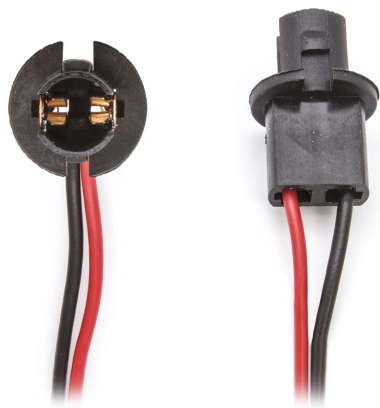

Connettore T10

Codice articolo: 40734 - EAN: 8056324399469

DATI TECNICI

Informazioni sul prodotto

Quantità	1
Tipo lampada	W5W
Tipo spina	Femmina
Tipo zoccolo	W2,1x9,5d