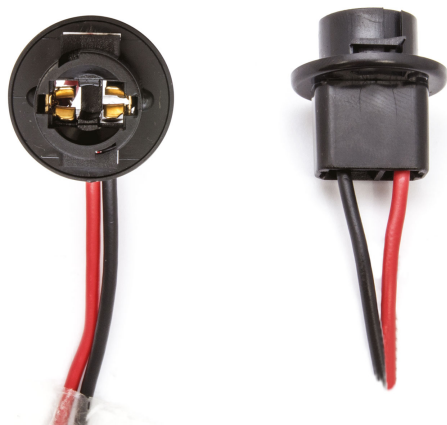

Connettore T10

Codice articolo: 40736 - EAN: 8056324399483

DATI TECNICI

Informazioni sul prodotto

Quantità	1
Tipo lampada	W5W
Tipo spina	Femmina
Tipo zoccolo	W2,1x9,5d