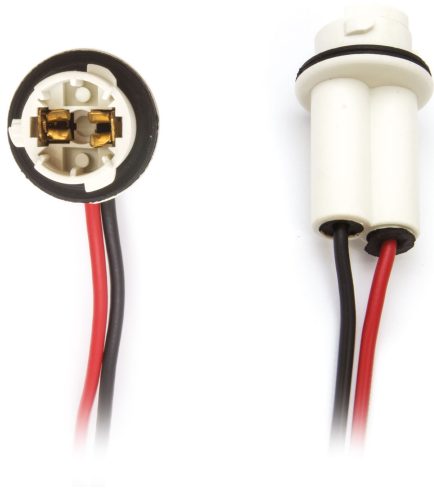

Connector T10 (1PCS)

Item number: 40737 - EAN: 8056324399490

TECHNICAL DATA

Product information

Quantità	1
Tipo lampada	W5W
Tipo spina	Femmina
Tipo zoccolo	W2,1x9,5d