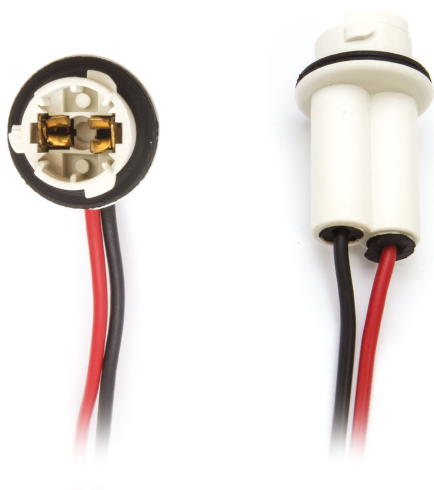

## Connettore T10

Codice articolo: 40737 - EAN: 8056324399490

#### Informazioni sul prodotto

Quantità	1
Tipo lampada	W5W
Tipo spina	Femmina
Tipo zoccolo	W2,1x9,5d