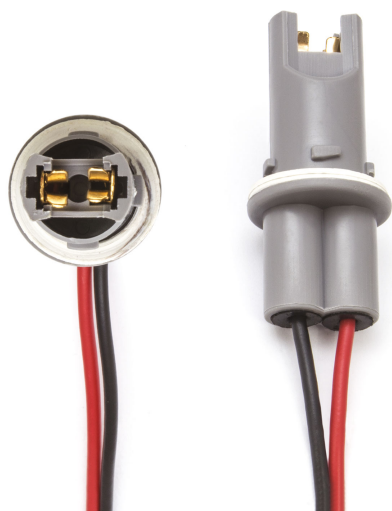

## Connector T10 (1PCS)

Item number: 40740 - EAN: 8056324399520

#### Product information

Quantità	1
Tipo lampada	W5W
Tipo zoccolo	W2,1x9,5d