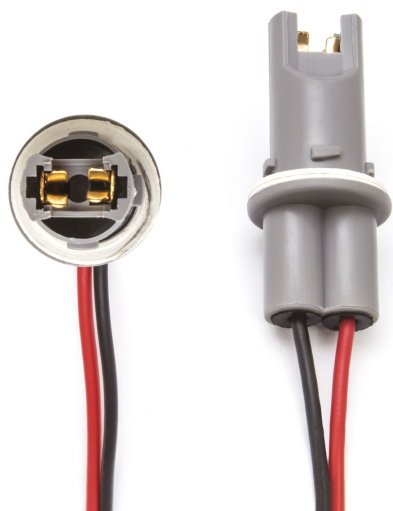

Connettore T10

Codice articolo: 40740 - EAN: 8056324399520

DATI TECNICI

Informazioni sul prodotto

Quantità	1
Tipo lampada	W5W
Tipo zoccolo	W2,1x9,5d