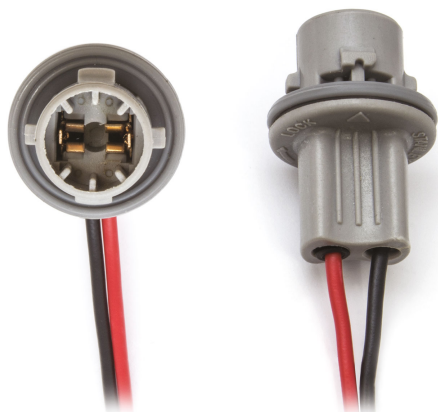

Connettore T10

Codice articolo: 40742 - EAN: 8056324399544

DATI TECNICI

Informazioni sul prodotto

Quantità	1
Tipo lampada	W5W
Tipo zoccolo	W2,1x9,5d