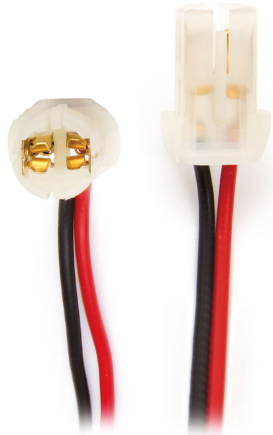

Connector T10 (1PCS)

Item number: 40743 - EAN: 8056324399551

TECHNICAL DATA

Product information

Quantità	1
Tipo lampada	W5W
Tipo spina	Femmina
Tipo zoccolo	W2,1x9,5d