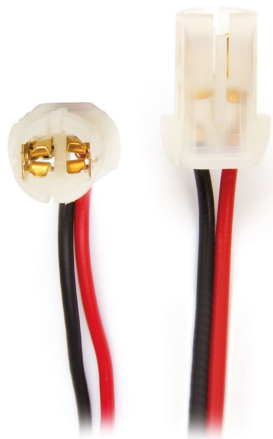

## Connettore T10

Codice articolo: 40743 - EAN: 8056324399551

#### Informazioni sul prodotto

Quantità	1
Tipo lampada	W5W
Tipo spina	Femmina
Tipo zoccolo	W2,1x9,5d