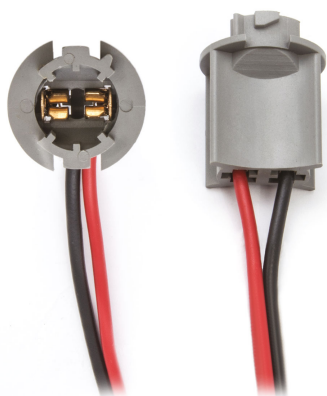

Connettore T10

Codice articolo: 40744 - EAN: 8056324399568

DATI TECNICI

Informazioni sul prodotto

Quantità	1
Tipo lampada	W5W
Tipo zoccolo	W2,1x9,5d