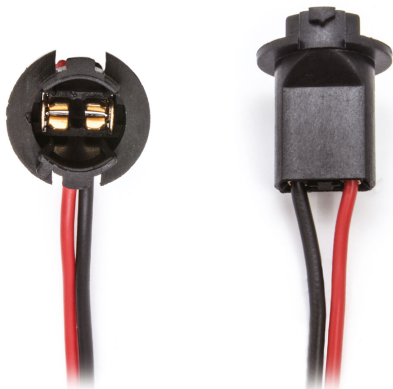

## Connettore T10

Codice articolo: 40746 - EAN: 8056324399582

#### Informazioni sul prodotto

Quantità	1
Tipo lampada	W5W
Tipo spina	Femmina
Tipo zoccolo	W2,1x9,5d