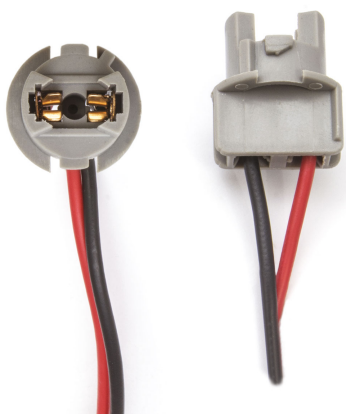

Connettore T10

Codice articolo: 40747 - EAN: 8056324399599

DATI TECNICI

Informazioni sul prodotto

Quantità	1
Tipo lampada	W5W
Tipo zoccolo	W2,1x9,5d