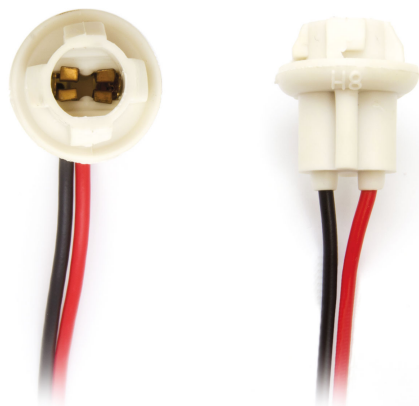

Connector T10 (1PCS)

Item number: 40749 - EAN: 8056324399612

TECHNICAL DATA

Product information

Quantità	1
Tipo lampada	W5W
Tipo spina	Femmina
Tipo zoccolo	W2,1x9,5d