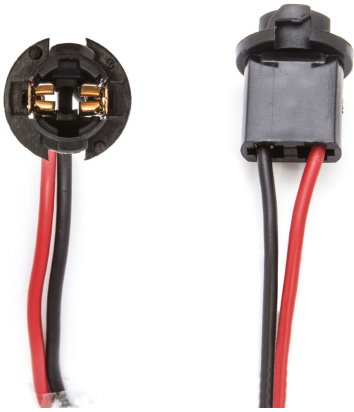

## Connector T10 (1PCS)

Item number: 40750 - EAN: 8056324399629

#### Product information

Quantità	1
Tipo lampada	W5W
Tipo zoccolo	W2,1x9,5d