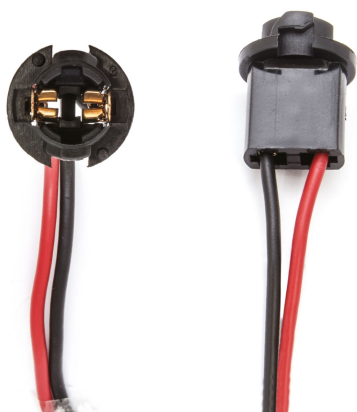

## Connettore T10

Codice articolo: 40750 - EAN: 8056324399629

#### Informazioni sul prodotto

Quantità	1
Tipo lampada	W5W
Tipo zoccolo	W2,1x9,5d