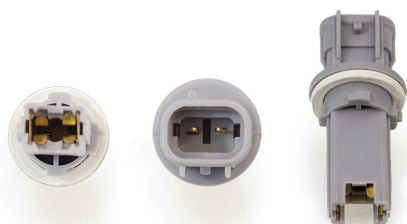

## Connector T10 (1PCS)

Item number: 40762 - EAN: 8056324399742

---

#### Product information

Quantità	1
Tipo lampada	W5W
Tipo zoccolo	W2,1x9,5d