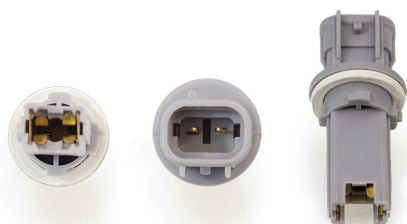

Connettore T10

Codice articolo: 40762 - EAN: 8056324399742

DATI TECNICI

Informazioni sul prodotto

Quantità	1
Tipo lampada	W5W
Tipo zoccolo	W2,1x9,5d