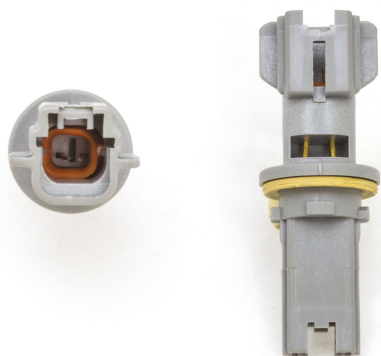

Connettore T10

Codice articolo: 40763 - EAN: 8056324399759

DATI TECNICI

Informazioni sul prodotto

Quantità	1
Tipo lampada	W5W
Tipo zoccolo	W2,1x9,5d