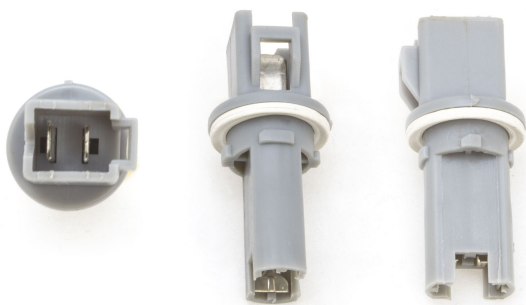

Connettore T10

Codice articolo: 40765 - EAN: 8056324399773

DATI TECNICI

Informazioni sul prodotto

Quantità	1
Tipo lampada	W5W
Tipo spina	Femmina
Tipo zoccolo	W2,1x9,5d