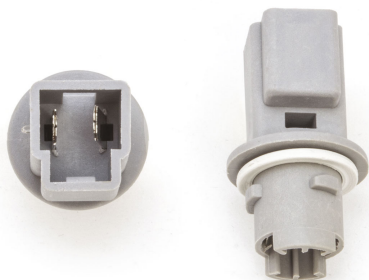

## Connettore T10

Codice articolo: 40766 - EAN: 8056324399780

#### Informazioni sul prodotto

Quantità	1
Tipo lampada	W5W
Tipo zoccolo	W2,1x9,5d