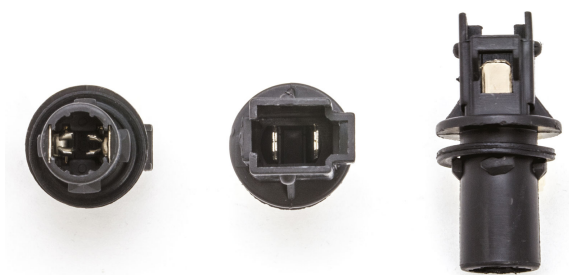

## Connettore T10

Codice articolo: 40767 - EAN: 8056324399797

#### Informazioni sul prodotto

Quantità	1
Tipo lampada	W5W
Tipo zoccolo	W2,1x9,5d