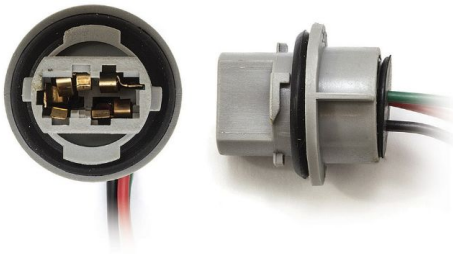

## Connector T20 Dual Beam (1PCS)

Item number: 40771 - EAN: 8056324399834

#### Product information

Quantità	1
Tipo lampada	T20 21/5W
Tipo spina	Femmina
Tipo zoccolo	W3X16q