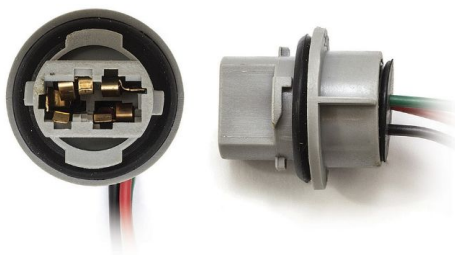

Connettore T20 2 Luci

Codice articolo: 40771 - EAN: 8056324399834

DATI TECNICI

Informazioni sul prodotto

Quantità	1
Tipo lampada	T20 21/5W
Tipo spina	Femmina
Tipo zoccolo	W3X16q