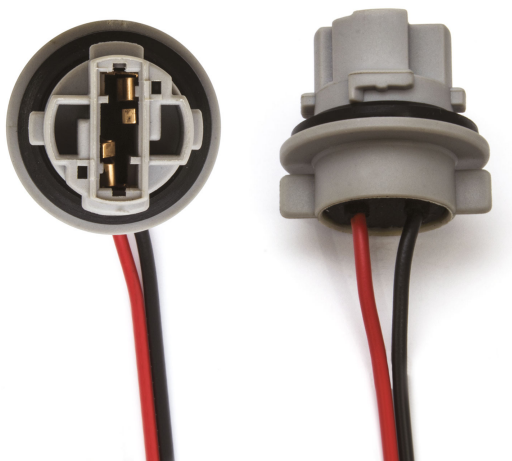

Connector T20 Single Beam (1PCS)

Item number: 40772 - EAN: 8056324399841

TECHNICAL DATA

Product information

Quantità	1
Tipo lampada	T20 21W
Tipo spina	Femmina
Tipo zoccolo	W3X16d